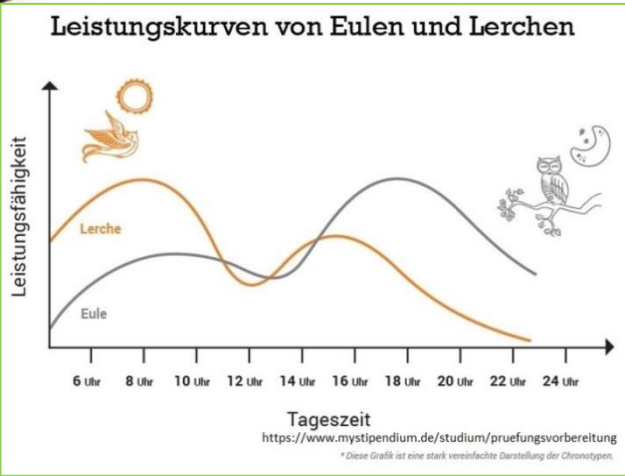

Mein Lern-

Schwarzalparbeit
An der Oberstufe

Diese Maßnahme wird mitfinanziert durch Steuermittel auf der Grundlage des von den Abgeordneten des Sächsischen Landtags beschlossenen Haushaltes

Wochen- tag					
Uhrzeit					
8.00 Uhr bis 10.30 Uhr					
Pause					
11.00 Uhr bis 12.30 Uhr					
Mittag und Bewegung an der frischen Luft					
14.30 Uhr bis 15.30 Uhr					
Pause					
16.00 Uhr bis 17.00 Uhr					
Freizeit Relaxen, Sport, alles was dir gut tut					